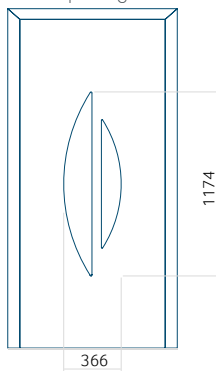

ALU: 610x1650

WOOD: 610x1650

Maximale afmeting van paneel

PVC: 900x2150

ALU: 1100x2300

WOOD: 840x2240

Paneel 87

Ontwerp zonder
RVS-toepassing