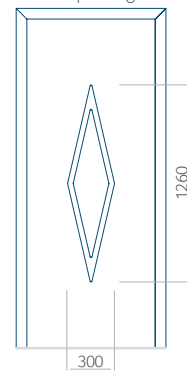

WOOD: 840x2240

Paneel 104

Ontwerp zonder
RVS-toepassing

Ontwerp met
RVS-toepassing

Minimale paneelafmeting

PVC: 390x1650

ALU: 390x1650

WOOD: 390x1650