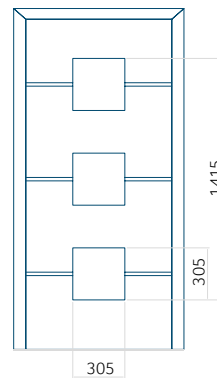

Technische tekening