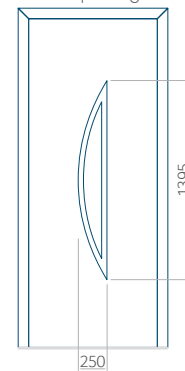

WOOD: 840x2240

Paneel 40

Ontwerp zonder
RVS-toepassing

Ontwerp met
RVS-toepassing

Minimale paneelafmeting

PVC: 370x1650

ALU: 370x1650

WOOD: 370x1650