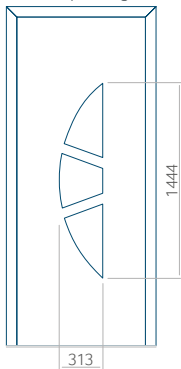

Ontwerp zonder
RVS-toepassing