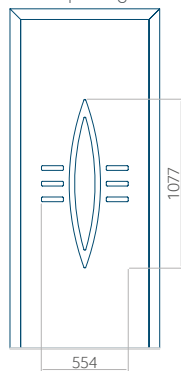

Maximale afmeting van paneel

PVC: 900x2150

ALU: 1100x2300

WOOD: 840x2240

Paneel 97

Ontwerp zonder
RVS-toepassing

Ontwerp met
RVS-toepassing

Minimale paneelafmeting