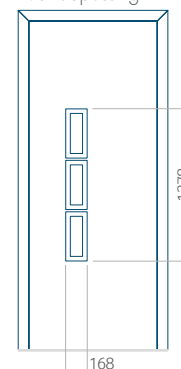

WOOD: 600x1650

Maximale afmeting van paneel

PVC: 900x2150

ALU: 1100x2300

WOOD: 840x2240

Paneel 28

Ontwerp zonder
RVS-toepassing

Ontwerp met
RVS-toepassing