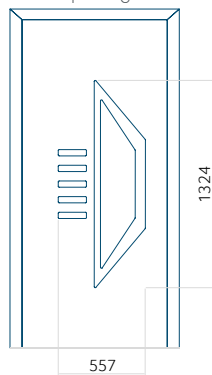

ALU: 1100x2300

WOOD: 840x2240

Paneel 125

Ontwerp zonder RVS-toepassing

Ontwerp met RVS-toepassing

Minimale paneelafmeting	Maximale afmeting van paneel
PVC: 650x1650	PVC: 900x2150
ALU: 650x1650	ALU: 1100x2300
WOOD: 650x1650	WOOD: 840x2240