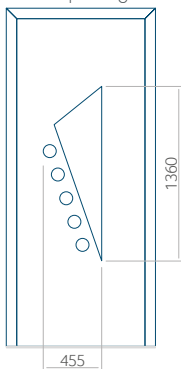

Maximale afmeting van paneel

PVC: 900x2150

ALU: 1100x2300

WOOD: 840x2240

Paneel 17

Ontwerp zonder
RVS-toepassing

Ontwerp met
RVS-toepassing

Minimale paneelafmeting