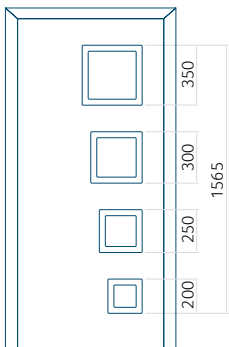

Technische tekening

- Voorste beglazing: VSG 33.1 thermofloat
- Centrale beglazing: gezandstraald float
- Achterbeglazing: thermofloat met warm zwart kader
- Verzonken toepassing INOX/RVS

Minimale paneelafmeting

ALU: 801x1900

Maximale afmeting van paneel

ALU: 1400x2600