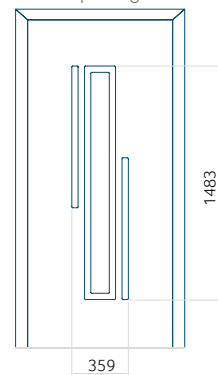

Ontwerp met RVS-toepassing