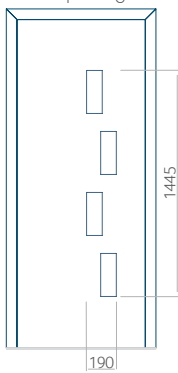

Ontwerp met RVS-toepassing

Minimale paneelafmeting	Maximale afmeting van paneel
PVC: 570x1650	PVC: 900x2150
ALU: 570x1650	ALU: 1100x2300
WOOD: 570x1650	WOOD: 840x2240

Paneel 79

Ontwerp zonder
RVS-toepassing