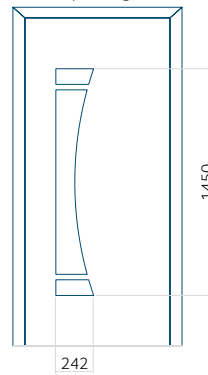

Ontwerp zonder
RVS-toepassing