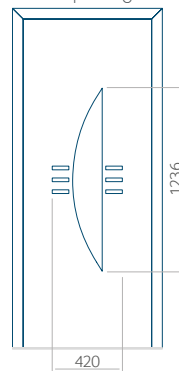

PVC: 900x2150

ALU: 1100x2300

WOOD: 840x2240

Paneel 48

Ontwerp zonder
RVS-toepassing

Ontwerp met
RVS-toepassing

Minimale paneelafmeting

PVC: 640x1650