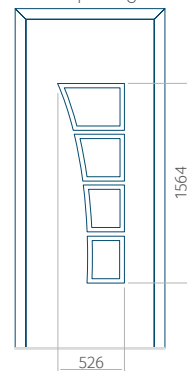

Ontwerp met
RVS-toepassing