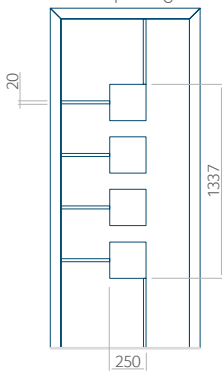

Ontwerp zonder RVS-toepassing