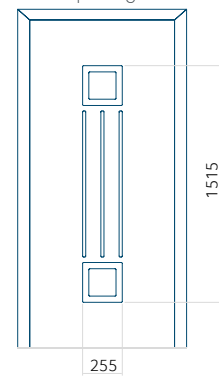

WOOD: 840x2240

Paneel 132

Ontwerp zonder
RVS-toepassing

Ontwerp met
RVS-toepassing

Minimale paneelafmeting

PVC: 570x1650

ALU: 570x1650

WOOD: 570x1650