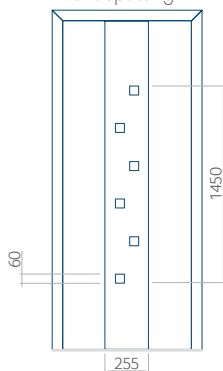

Ontwerp zonder
RVS-toepassing