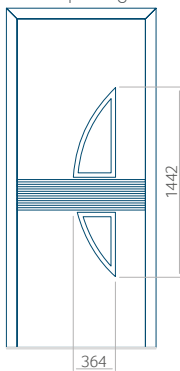

Maximale afmeting van paneel

PVC: 900x2150

ALU: 1100x2300

WOOD: 840x2240

Paneel 59

Ontwerp zonder
RVS-toepassing

Ontwerp met
RVS-toepassing

Minimale paneelafmeting