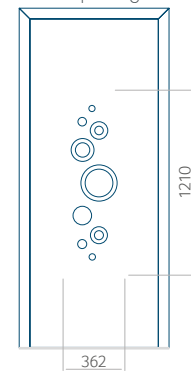

WOOD: 840x2240

Paneel 32

Ontwerp zonder RVS-toepassing

Ontwerp met RVS-toepassing

Minimale paneelafmeting

PVC: 570x1650

ALU: 570x1650

WOOD: 570x1650

Maximale afmeting van paneel

PVC: 900x2150

ALU: 1100x2300

WOOD: 840x2240

Paneel 33

Ontwerp zonder RVS-toepassing

Ontwerp met RVS-toepassing

Minimale paneelafmeting