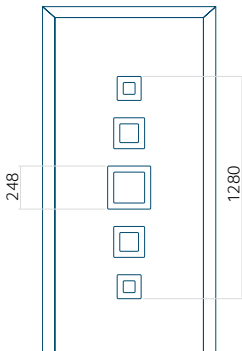

Technische tekening