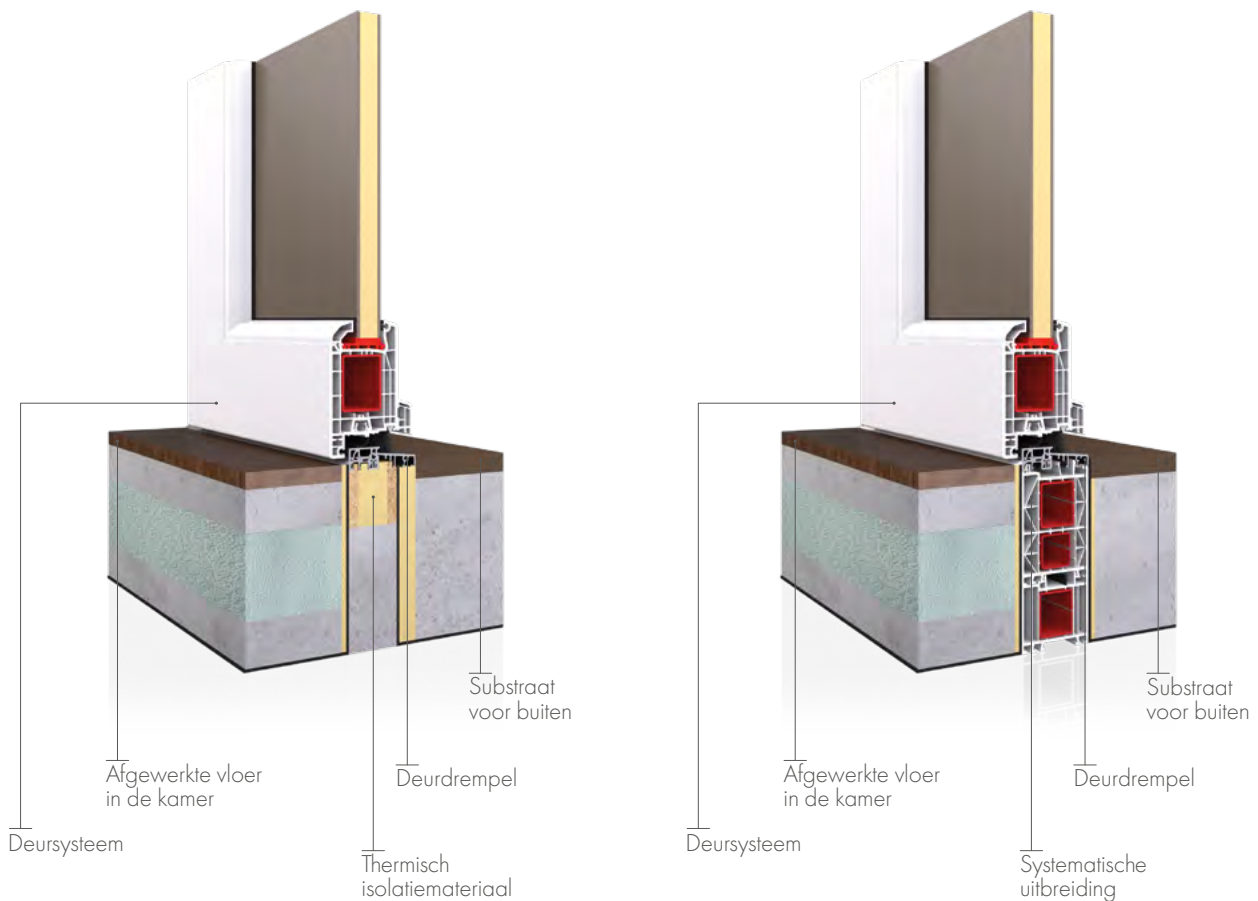

Drempelvrije toegangsdeur

Ze onderscheiden zich door een dubbele magnetische afdichting in de vlakke drempel en een uitlijning met het vloerniveau tot 30 mm. Dankzij deze eigenschappen is er bijna geen barrière meer tussen het huis en het terras. Kinderen, ouderen en mensen met een handicap genieten van het comfort om zich ongehinderd door het huis te kunnen bewegen. Dankzij de harmonie van de woonkamer met de natuur, de omgeving, kunt u genieten van de betoverende charme van warme dagen.