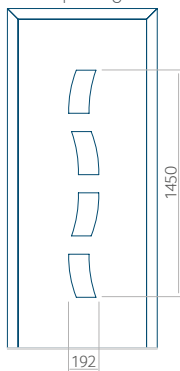

Ontwerp zonder
RVS-toepassing