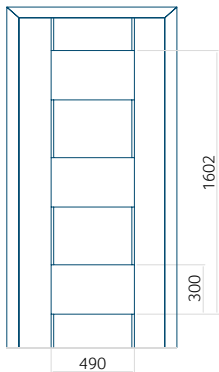

Technische tekening