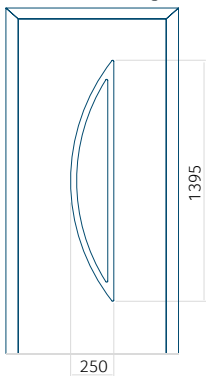

Technische tekening