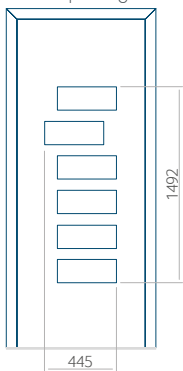

PVC: 900x2150

ALU: 1100x2300

WOOD: 840x2240

Paneel 48

Ontwerp zonder
RVS-toepassing

Ontwerp met
RVS-toepassing

Minimale paneelafmeting

PVC: 640x1650

ALU: 640x1650

WOOD: 640x1650

Maximale afmeting van paneel

PVC: 900x2150

ALU: 1100x2300

WOOD: 840x2240

Paneel 49

Ontwerp zonder RVS-toepassing