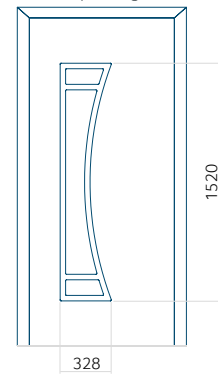

Ontwerp met
RVS-toepassing