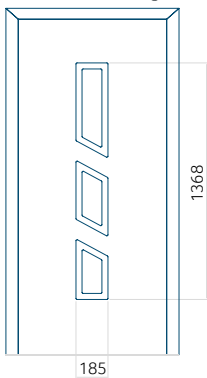

Technische tekening

- Voorste beglazing: VSG 33.1 thermofloat
- Centrale beglazing: gezandstraald float
- Achterbeglazing: thermofloat met warm zwart kader
- Verzonken toepassing INOX/RVS

Minimale paneelafmeting

ALU: 550x1900

Maximale afmeting van paneel

ALU: 1400x2600