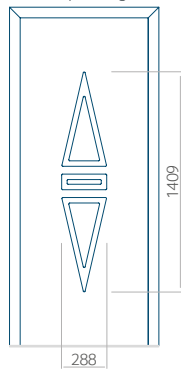

Maximale afmeting van paneel

PVC: 900x2150

ALU: 1100x2300

WOOD: 840x2240

Paneel 105

Ontwerp zonder
RVS-toepassing

Ontwerp met
RVS-toepassing

Minimale paneelafmeting