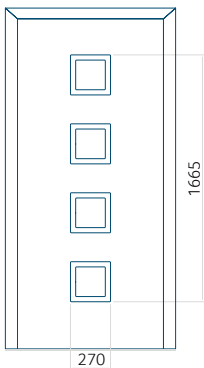

Technische tekening

- Voorste beglazing: VSG 33.1 thermofloat
- Central glazing: sandblasted float
- Achterbeglazing: thermofloat met warm zwart kader
- Verzonken toepassing INOX/RVS

Minimale paneelafmeting

ALU: 500x2000

Maximale afmeting van paneel

ALU: 1400x2600