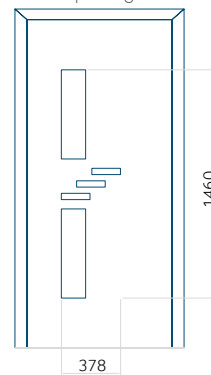

Ontwerp zonder RVS-toepassing