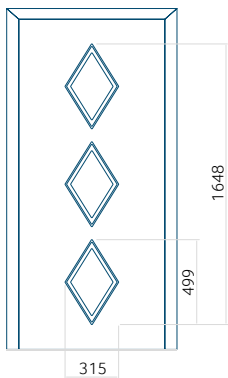

Technische tekening

- Voorste beglazing: VSG 33.1 thermofloat
- Central glazing: sandblasted float
- Achterbeglazing: thermofloat met warm zwart kader
- Frame milled around the glazing

Minimale paneelafmeting

ALU: 600x2000

Maximale afmeting van paneel

ALU: 1400x2600