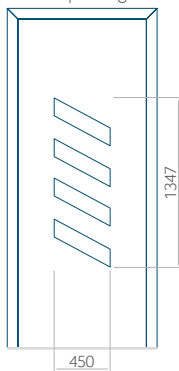

Ontwerp zonder
RVS-toepassing