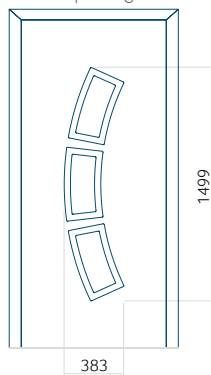

Ontwerp met
RVS-toepassing

Minimale paneelafmeting

PVC: 570x1650

ALU: 570x1650

WOOD: 570x1650

Maximale afmeting van paneel

PVC: 900x2150

ALU: 1100x2300

WOOD: 840x2240