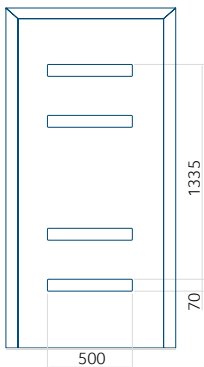

Technische tekening