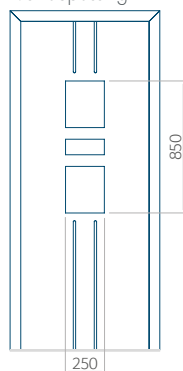

ALU: 570x1650

WOOD: 570x1650

Maximale afmeting van paneel

PVC: 900x2150

ALU: 1100x2300

WOOD: 840x2240

Paneel 93

Ontwerp zonder
RVS-toepassing