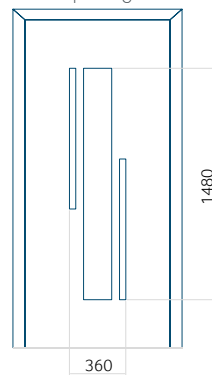

Ontwerp met RVS-toepassing

Minimale paneelafmeting	Maximale afmeting van paneel
PVC: 370x1650	PVC: 900x2150
ALU: 370x1650	ALU: 1100x2300
WOOD: 370x1650	WOOD: 840x2240

Paneel 130

Ontwerp zonder RVS-toepassing