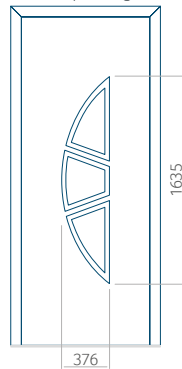

PVC: 570x1650

ALU: 570x1650

WOOD: 570x1650

Maximale afmeting van paneel

PVC: 900x2150

ALU: 1100x2300

WOOD: 840x2240

Paneel 18

ALU: 1100x2300

WOOD: 840x2240

Paneel 19

Ontwerp zonder
RVS-toepassing

Ontwerp met
RVS-toepassing

Minimale paneelafmeting

PVC: 570x1750

ALU: 570x1750

WOOD: 570x1750

Maximale afmeting van paneel

PVC: 900x2150

ALU: 1100x2300

WOOD: 840x2240

Paneel 20

Ontwerp zonder
RVS-toepassing

Ontwerp met
RVS-toepassing