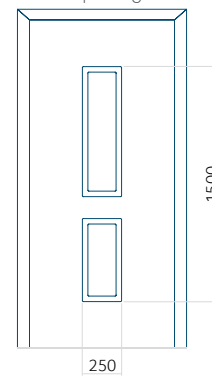

WOOD: 600x1650

Maximale afmeting van paneel

PVC: 900x2150

ALU: 1100x2300

WOOD: 840x2240

Paneel 136

Ontwerp zonder
RVS-toepassing

Ontwerp met
RVS-toepassing