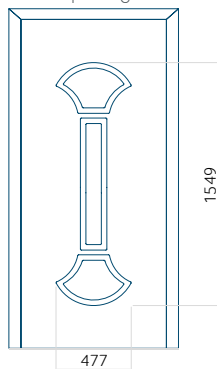

Maximale afmeting van paneel

PVC: 900x2150

ALU: 1100x2300

WOOD: 840x2240

Paneel 81

Ontwerp zonder RVS-toepassing

Ontwerp met RVS-toepassing

Minimale paneelafmeting