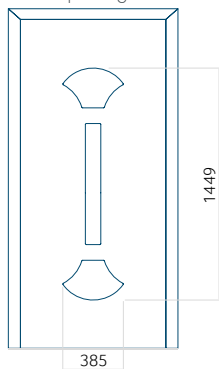

Maximale afmeting van paneel

PVC: 900x2150

ALU: 1100x2300

WOOD: 840x2240

Paneel 81

Ontwerp zonder RVS-toepassing

Ontwerp met RVS-toepassing

Minimale paneelafmeting