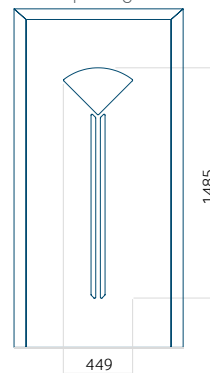

Ontwerp zonder
RVS-toepassing