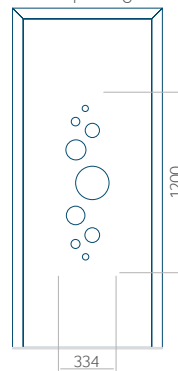

Ontwerp zonder RVS-toepassing