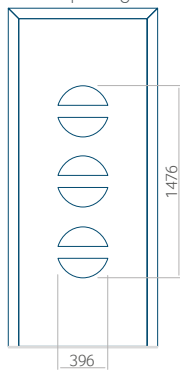

Paneel 10

Ontwerp zonder
RVS-toepassing

Ontwerp met
RVS-toepassing

Minimale paneelafmeting	Maximale afmeting van paneel
PVC: 570x1650	PVC: 900x2150
ALU: 570x1650	ALU: 1100x2300
WOOD: 570x1650	WOOD: 840x2240

PVC: 900x2150

ALU: 1100x2300

WOOD: 840x2240

Paneel 12

Ontwerp zonder
RVS-toepassing

Ontwerp met
RVS-toepassing

Minimale paneelafmeting

PVC: 570x1650

ALU: 570x1650

WOOD: 570x1650

Maximale afmeting van paneel

PVC: 900x2150

ALU: 1100x2300

WOOD: 840x2240

Paneel 13

Ontwerp zonder RVS-toepassing

Ontwerp met RVS-toepassing

Minimale paneelafmeting	Maximale afmeting van paneel
PVC: 570x1650	PVC: 900x2150
ALU: 570x1650	ALU: 1100x2300
WOOD: 570x1650	WOOD: 840x2240

Paneel 14

Ontwerp zonder RVS-toepassing