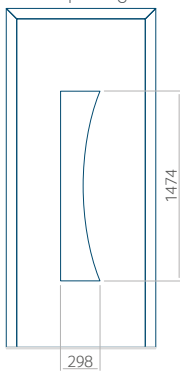

ALU: 570x1650

WOOD: 570x1650

Maximale afmeting van paneel

PVC: 900x2150

ALU: 1100x2300

WOOD: 840x2240

Paneel 23

Ontwerp zonder
RVS-toepassing