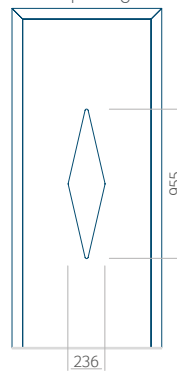

Ontwerp zonder
RVS-toepassing