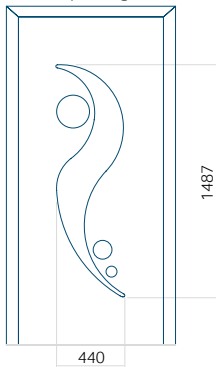

WOOD: 590x1650

Maximale afmeting van paneel

PVC: 900x2150

ALU: 1100x2300

WOOD: 840x2240

Paneel 05

Ontwerp zonder RVS-toepassing

Ontwerp met RVS-toepassing

WOOD: 840x2240

Paneel 09

Ontwerp zonder
RVS-toepassing

Ontwerp met
RVS-toepassing

Minimale paneelafmeting	Maximale afmeting van paneel
PVC: 570x1650	PVC: 900x2150
ALU: 570x1650	ALU: 1100x2300
WOOD: 570x1650	WOOD: 840x2240

Paneel 10

Ontwerp zonder
RVS-toepassing

Ontwerp met
RVS-toepassing

Minimale paneelafmeting	Maximale afmeting van paneel
PVC: 570x1650	PVC: 900x2150
ALU: 570x1650	ALU: 1100x2300
WOOD: 570x1650	WOOD: 840x2240

Paneel 11

Ontwerp zonder
RVS-toepassing

Ontwerp met
RVS-toepassing

Minimale paneelafmeting

PVC: 570x1650

ALU: 570x1650

WOOD: 570x1650

Maximale afmeting van paneel