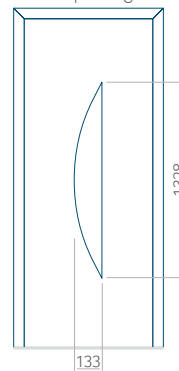

Ontwerp zonder
RVS-toepassing