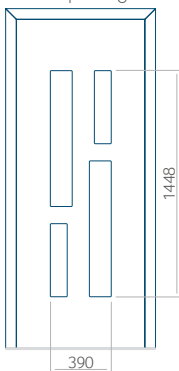

Ontwerp zonder
RVS-toepassing