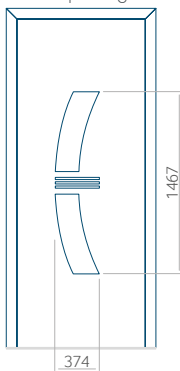

Ontwerp zonder
RVS-toepassing