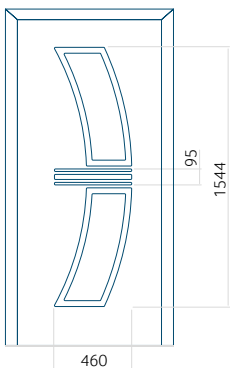

Technische tekening

- Voorste beglazing: VSG 33.1 thermofloat
- Central glazing: sandblasted float
- Achterbeglazing: thermofloat met warm zwart kader
- Verzonken toepassing INOX/RVS

Minimale paneelafmeting

ALU: 700x2000

Maximale afmeting van paneel

ALU: 1400x2600