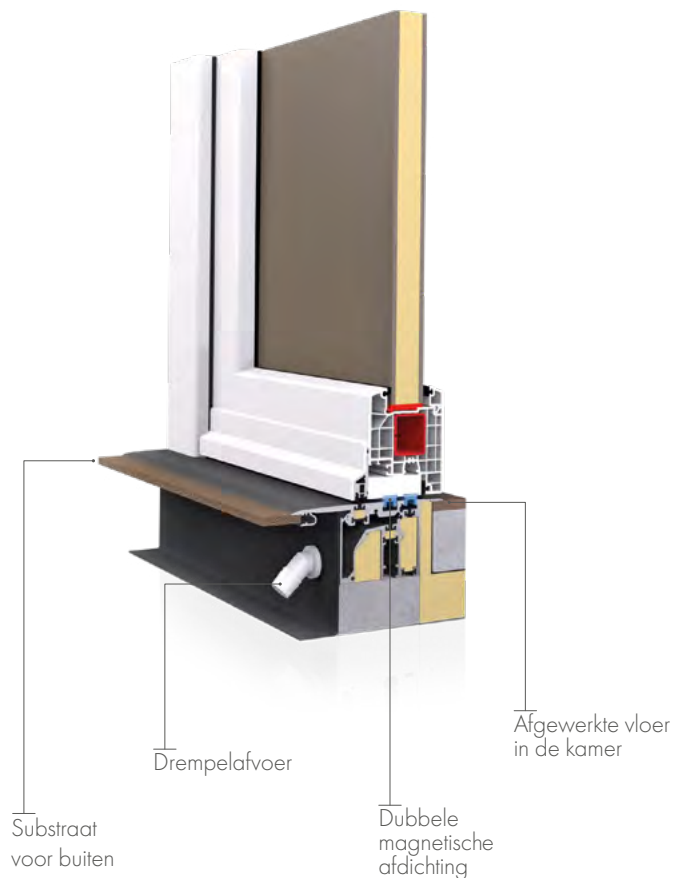

Drempelvrije toegangsdeur

Ze onderscheiden zich door een dubbele magnetische afdichting in de vlakke drempel en een uitlijning met het vloerniveau tot 30 mm. Dankzij deze eigenschappen is er bijna geen barrière meer tussen het huis en het terras. Kinderen, ouderen en mensen met een handicap genieten van het comfort om zich ongehinderd door het huis te kunnen bewegen. Dankzij de harmonie van de woonkamer met de natuur, de omgeving, kunt u genieten van de betoverende charme van warme dagen.