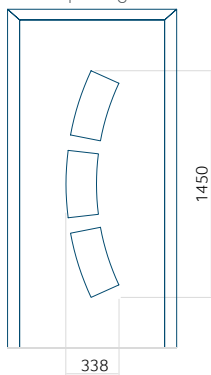

Ontwerp zonder
RVS-toepassing