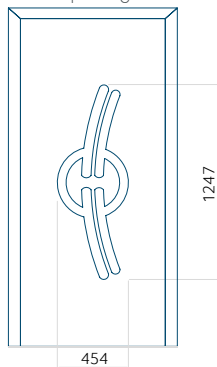

WOOD: 590x1650

Maximale afmeting van paneel

PVC: 900x2150

ALU: 1100x2300

WOOD: 840x2240

Paneel 05

Ontwerp zonder RVS-toepassing

Ontwerp met RVS-toepassing

Minimale paneelafmeting

PVC: 590x1650

ALU: 590x1650

WOOD: 590x1650

Maximale afmeting van paneel

PVC: 900x2150

ALU: 1100x2300

WOOD: 840x2240

Ontwerp met
RVS-toepassing

Minimale paneelafmeting

PVC: 570x1650

ALU: 570x1650

WOOD: 570x1650

Maximale afmeting van paneel

PVC: 900x2150

ALU: 1100x2300

WOOD: 840x2240

Paneel 09

Ontwerp zonder
RVS-toepassing

Ontwerp met
RVS-toepassing

Minimale paneelafmeting	Maximale afmeting van paneel
PVC: 570x1650	PVC: 900x2150
ALU: 570x1650	ALU: 1100x2300
WOOD: 570x1650	WOOD: 840x2240