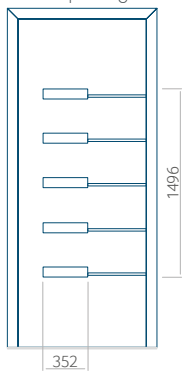

Ontwerp zonder RVS-toepassing