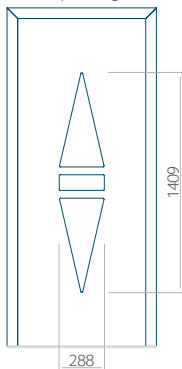

Maximale afmeting van paneel

PVC: 900x2150

ALU: 1100x2300

WOOD: 840x2240

Paneel 105

Ontwerp zonder
RVS-toepassing

Ontwerp met
RVS-toepassing

Minimale paneelafmeting