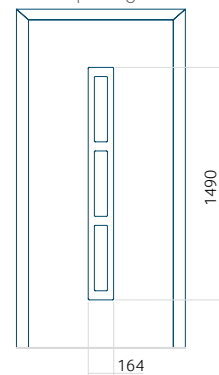

PVC: 900x2150

ALU: 1100x2300

WOOD: 840x2240

Paneel 128

Ontwerp zonder
RVS-toepassing

Ontwerp met
RVS-toepassing

Minimale paneelafmeting

PVC: 370x1650