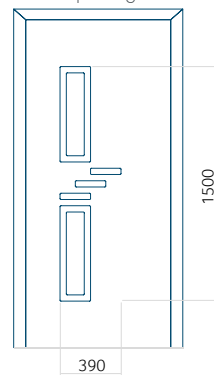

Ontwerp met RVS-toepassing