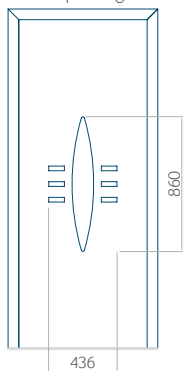

Maximale afmeting van paneel

PVC: 900x2150

ALU: 1100x2300

WOOD: 840x2240

Paneel 97

Ontwerp zonder
RVS-toepassing

Ontwerp met
RVS-toepassing

Minimale paneelafmeting