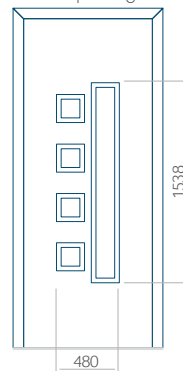

Ontwerp met RVS-toepassing