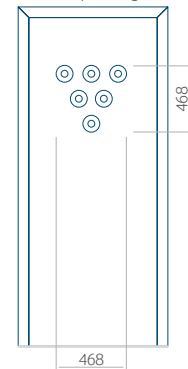

PVC: 900x2150

ALU: 1100x2300

WOOD: 840x2240

Paneel 76

Ontwerp zonder RVS-toepassing

Ontwerp met RVS-toepassing

Minimale paneelafmeting

PVC: 570x1650