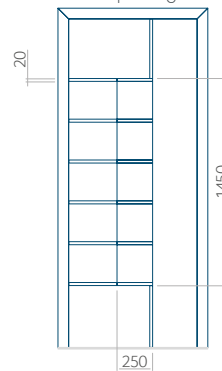

PVC: 900x2150

ALU: 1100x2300

WOOD: 840x2240

Paneel 64

Ontwerp zonder RVS-toepassing

Ontwerp met RVS-toepassing

Minimale paneelafmeting

PVC: 500x1650