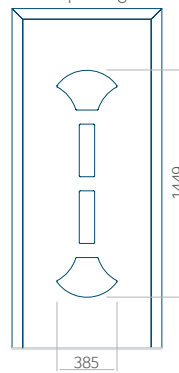

Ontwerp zonder
RVS-toepassing