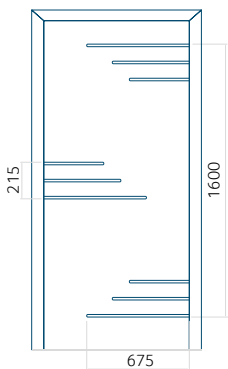

Technische tekening

- Verzonken toepassing INOX/RVS

Minimale paneelafmeting

ALU: 801x1900

Maximale afmeting van paneel

ALU: 1400x2600