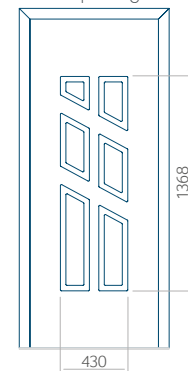

WOOD: 840x2240

Paneel 88

Ontwerp zonder
RVS-toepassing

Ontwerp met
RVS-toepassing

Minimale paneelafmeting

PVC: 570x1650

ALU: 570x1650

WOOD: 570x1650