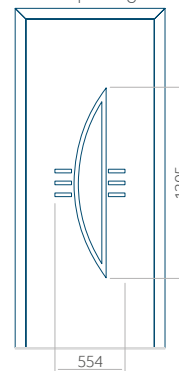

PVC: 900x2150

ALU: 1100x2300

WOOD: 840x2240

Paneel 48

Ontwerp zonder
RVS-toepassing

Ontwerp met
RVS-toepassing

Minimale paneelafmeting

PVC: 640x1650