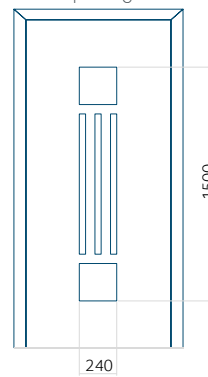

Ontwerp zonder
RVS-toepassing