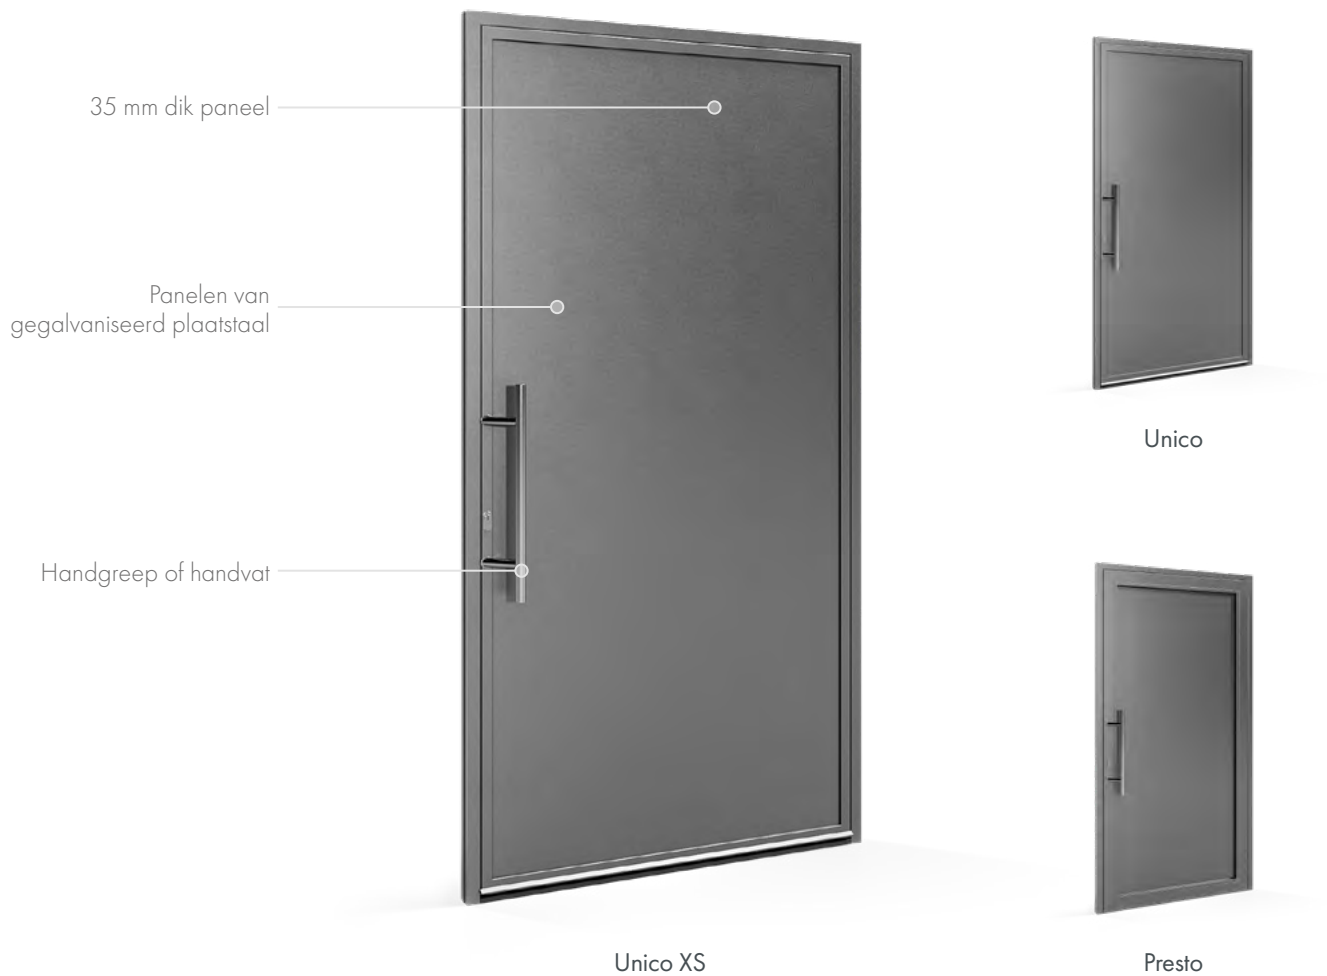

Stalen deuren

Stalen deuren zijn gebaseerd op profielen die ook worden gebruikt in systemen ramen. Ze combineren een opmerkelijk ontwerp met een bovengemiddelde sterkte. Isolatie wordt geleverd door een vulling van XPS-polystyreenschuim of OSB-panelen met verhoogde sterkte. De panelen zijn gemaakt van gegalvaniseerd staal en passen perfect in de minimalistische stijl van hedendaagse architectuur.