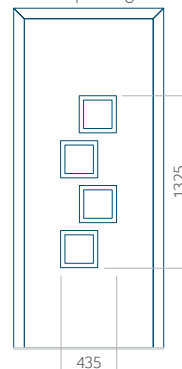

Ontwerp met
RVS-toepassing