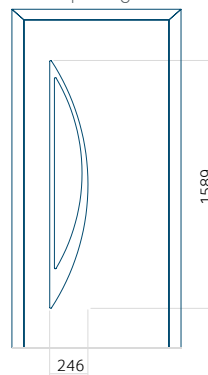

PVC: 900x2150

ALU: 1100x2300

WOOD: 840x2240

Paneel 120

Ontwerp zonder
RVS-toepassing

Ontwerp met
RVS-toepassing

Minimale paneelafmeting

PVC: 570x1650