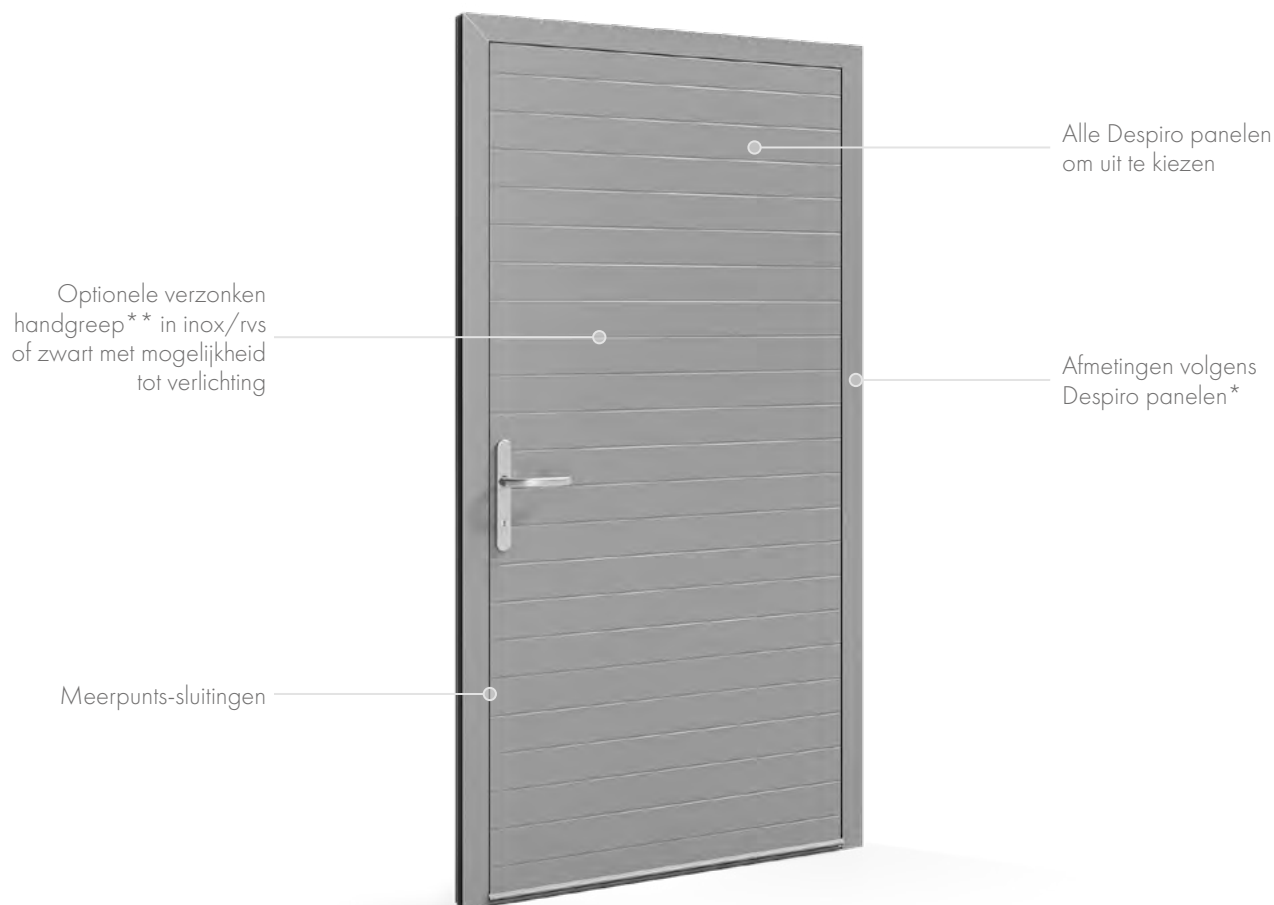

Minimale paneelafmeting	Maximale afmeting van paneel
ALU: 650x2000	ALU: 1400x2600

MasterLine 8 Despiro aluminium deur

Dankzij de elegantie en het minimalisme van de MasterLine 8 Despiro aluminium deuren passen ze in moderne architecturale trends. Ze zijn veelzijdig en vormen een perfecte aanvulling op traditionele opstellingen. De deuren worden gekenmerkt door plaatstaal met een hoge stijfheid. Hierdoor kunnen plaatstalen structuren tot 1500 mm breed en 3000 mm hoog worden gemaakt. Ze zijn verkrijgbaar in een steeds uitbreidende reeks Despiro-deurpanelen, inclusief een verzonken handvat/trekker optie. Dit element kan worden verlicht in wit (met een koude, warme of neutrale kleur) of blauw. Deze verlichting is in de greep verwerkt.