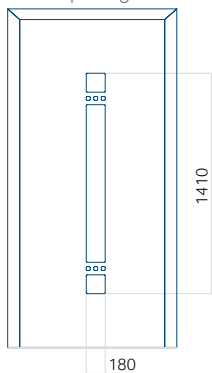

Maximale afmeting van paneel

PVC: 900x2150

ALU: 1100x2300

WOOD: 840x2240

Paneel 115

Ontwerp zonder
RVS-toepassing

Ontwerp met
RVS-toepassing

Minimale paneelafmeting