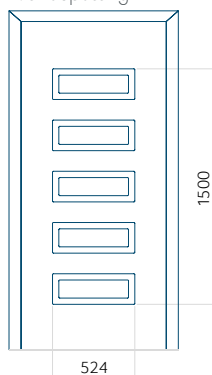

Ontwerp met
RVS-toepassing

Minimale paneelafmeting

PVC: 615x1650

ALU: 615x1650

WOOD: 615x1650

Maximale afmeting van paneel

PVC: 900x2150

ALU: 1100x2300

WOOD: 840x2240