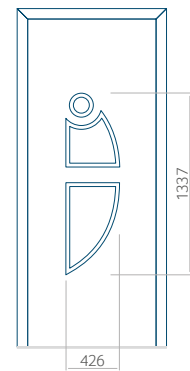

Ontwerp met
RVS-toepassing