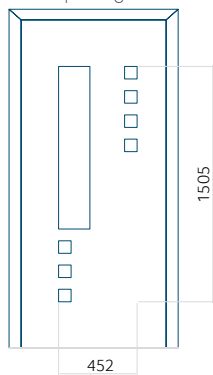

Ontwerp zonder RVS-toepassing