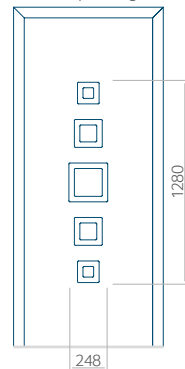

Ontwerp met
RVS-toepassing