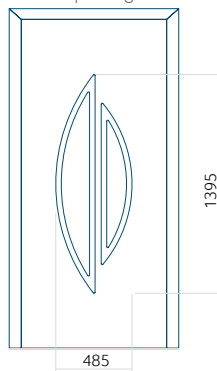

Ontwerp met
RVS-toepassing

Minimale paneelafmeting

PVC: 570x1650

ALU: 570x1650

WOOD: 570x1650

Maximale afmeting van paneel

PVC: 900x2150

ALU: 1100x2300

WOOD: 840x2240