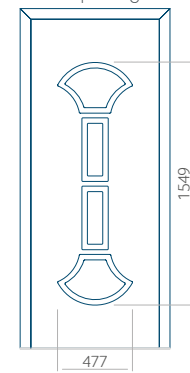

WOOD: 840x2240

Paneel 80

Ontwerp zonder
RVS-toepassing

Ontwerp met
RVS-toepassing

Minimale paneelafmeting

PVC: 570x1650

ALU: 570x1650

WOOD: 570x1650