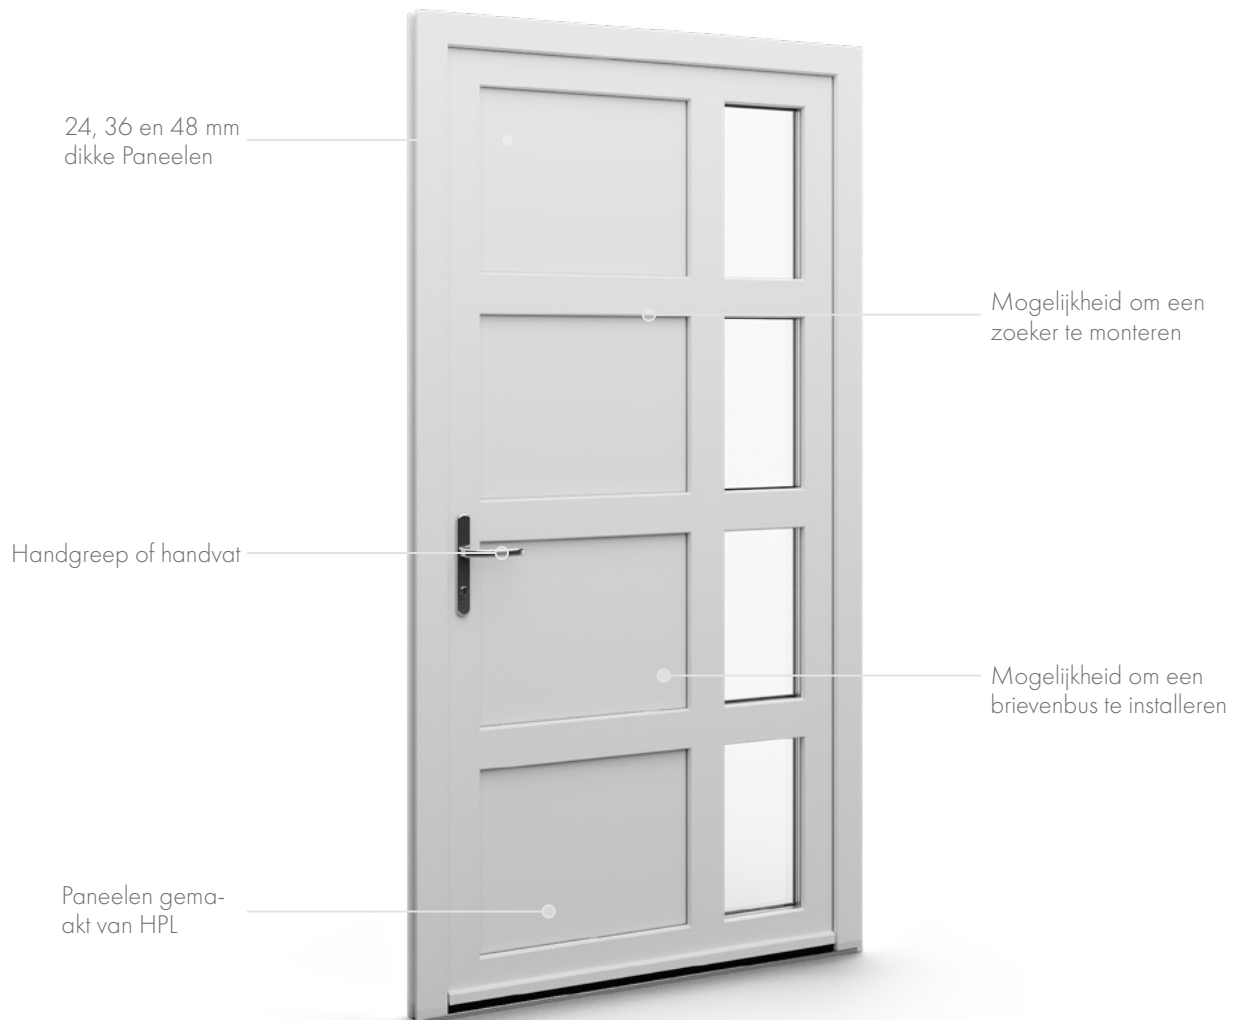

PVC model deuren

We maken modeldeuren op basis van de populairste raam- en deursystemen in ons assortiment. Zo garanderen we een perfecte esthetische samenhang van het schrijnwerk in het hele huis. Daarbij gebruiken we oplossingen met de beste prestatieparameters. In de Paneelen kunnen verschillende beglazingen worden gebruikt en hetzelfde kleurenschema als voor de ramen.