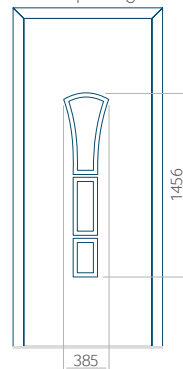

Maximale afmeting van paneel

PVC: 900x2150

ALU: 1100x2300

WOOD: 840x2240

Paneel 02

Ontwerp zonder
RVS-toepassing

Ontwerp met
RVS-toepassing

Minimale paneelafmeting

PVC: 570x1650

ALU: 570x1650

WOOD: 570x1650

Maximale afmeting van paneel

PVC: 900x2150

ALU: 1100x2300

WOOD: 840x2240

Paneel 03