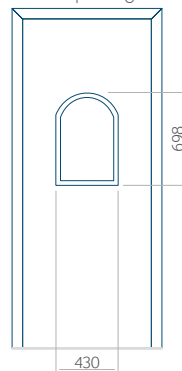

Minimale paneelafmeting

PVC: 660x1650

ALU: 660x1650

WOOD: 660x1650

Maximale afmeting van paneel

PVC: 900x2150

ALU: 1100x2300

WOOD: 840x2240

Paneel 21

Ontwerp zonder
RVS-toepassing

Ontwerp met
RVS-toepassing

Minimale paneelafmeting

PVC: 570x1650

ALU: 570x1650

WOOD: 570x1650

Maximale afmeting van paneel

PVC: 900x2150

ALU: 1100x2300

WOOD: 840x2240

Paneel 22

Ontwerp zonder
RVS-toepassing

Ontwerp met
RVS-toepassing

Minimale paneelafmeting

PVC: 570x1650

ALU: 570x1650

WOOD: 570x1650

Maximale afmeting van paneel

PVC: 900x2150

ALU: 1100x2300

WOOD: 840x2240

Paneel 23

Ontwerp zonder
RVS-toepassing