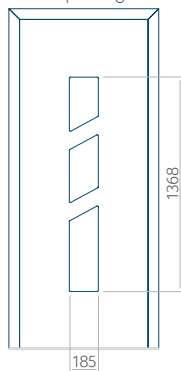

Maximale afmeting van paneel

PVC: 900x2150

ALU: 1100x2300

WOOD: 840x2240

Paneel 89

Ontwerp zonder RVS-toepassing

Ontwerp met RVS-toepassing

Minimale paneelafmeting	Maximale afmeting van paneel
PVC: 370x1650	PVC: 900x2150
ALU: 370x1650	ALU: 1100x2300
WOOD: 370x1650	WOOD: 840x2240